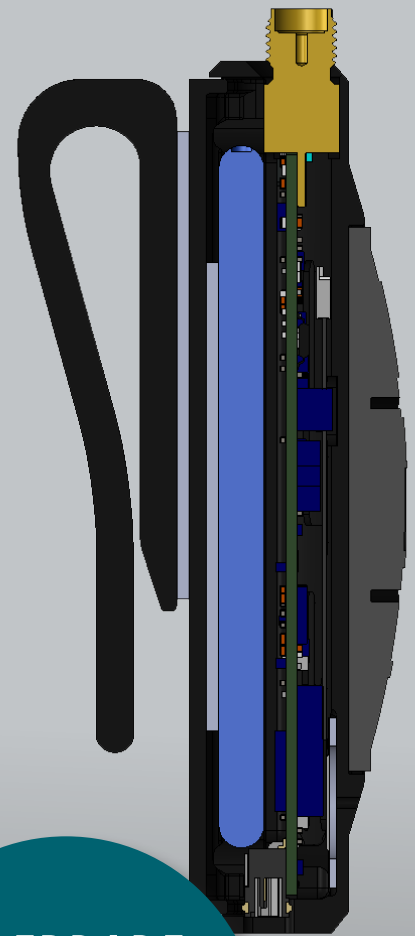

# CONJUNTO DE ANTENA PORTÁTIL 2021: FONTE DE ALIMENTAÇÃO ATUALIZADA

CONTROLES DO  
COMPARTIMENTO E  
DO INTERRUPTOR

CONECTOR  
DA ANTENA

PLACA DE  
CIRCUITO

FOLGA DE  
AR PARA  
UM MELHOR  
CONTROLE  
TÉRMICO

PORTA USB

BATERIA

COBERTURA  
EXPANDIDA

ADESIVO ANTICHOQUE  
DE CONTROLE TÉRMICO

CLIQUE PORTÁTIL  
CONVENIENTE E  
FÁCIL DE USAR

**LIBERDADE  
PARA VOLTAR  
À VIDA**

**2X**

CAPACIDADE DE RETENÇÃO  
DA BATERIA 2X MAIS LONGA